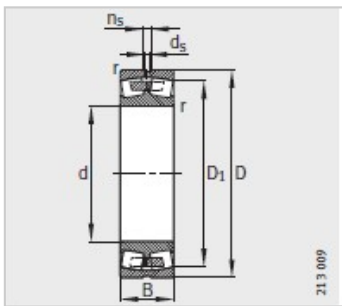

调心滚子轴承

d 220-240mm-23044-MB

型号 :	23044-MB
质量m kg :	31.7
尺寸 mm :	
d :	220
D :	340
B :	90
rmin :	3
D <sub>1</sub> :	301.8
d :	8
n :	15
安装尺寸 mm :	
dmin :	232.4
D max :	327.6
rmax :	2.5
基本额定载荷 N :	
动载荷 :	1100000
静载荷 :	2000000
计算系数 :	
e :	0.26
Y :	2.55
Y :	3.8
Y :	2.5
疲劳极限载荷Cur/ N :	132000
极限转速 nG /min-1 :	1700
参考转速nB/min-1 :	1440