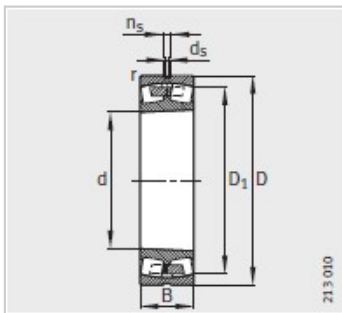

调心滚子轴承

d 220-240mm-23044-MB

型号 :	23044-MB
质量m kg :	31.7
尺寸 mm :	
d :	220
D :	340
B :	90
rmin :	3
D <sub>1</sub> :	301.8
d :	8
n :	15
安装尺寸 mm :	
dmin :	232.4
D max :	327.6
rmax :	2.5
基本额定载荷 N :	
动载荷 :	1100000
静载荷 :	2000000
计算系数 :	
e :	0.26
Y :	2.55
Y :	3.8
Y :	2.5
疲劳极限载荷Cur/ N :	132000
极限转速 nG /min-1 :	1700
参考转速nB/min-1 :	1440