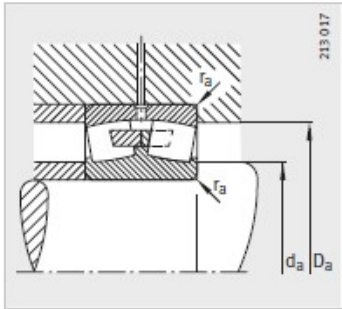

调心滚子轴承

d 220-240mm-23044-MB

型号 :	23044-MB
质量m kg :	31.7
尺寸 mm :	
d :	220
D :	340
B :	90
rmin :	3
D <sub>1</sub> :	301.8
d :	8
n :	15
安装尺寸 mm :	
dmin :	232.4
D max :	327.6
rmax :	2.5
基本额定载荷 N :	
动载荷 :	1100000
静载荷 :	2000000
计算系数 :	
e :	0.26
Y :	2.55
Y :	3.8
Y :	2.5
疲劳极限载荷Cur/ N :	132000
极限转速 nG /min-1 :	1700
参考转速nB/min-1 :	1440