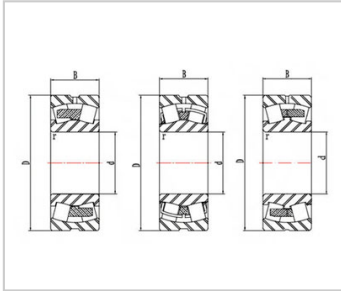

调心滚子轴承

22200E.C2系列-22212E.C2

型号： 22212E.C2

尺寸 (mm)：

d：	60
D：	110
B：	28

载荷(KN)：

Cr：	126
Cor：	170
游隙：	C2

转速 (r/min)：

脂：	4000
油：	5000

安装尺寸 (mm)：

da(最小)：	69
Da (最大)：	101
ra (最大)：	1.5
：	1.21

: